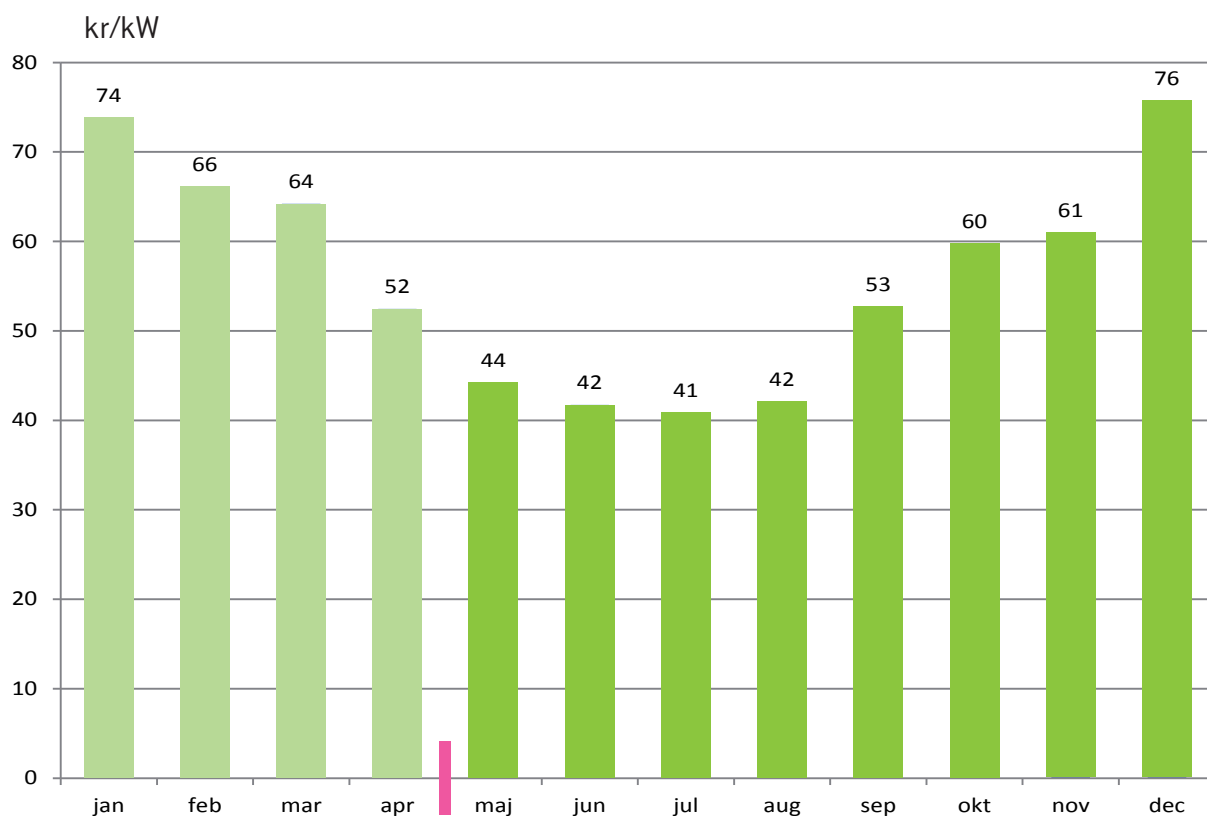

Elnätsavgift effekt 35 – 63 A

Fast avgift 350 kronor/månad

Månadseffektavgift	kr/kW
Januari	74
Februari	66
Mars	64
April	52
Maj	44
Juni	42
Juli	41
Augusti	42
September	53
Oktober	60
November	61
December	76

Effektpriset varierar över året efter belastningen på elnätet. Det gör att det är billigare att använda elnätet på sommaren när belastningen på elnätet är lägre än på vintern.