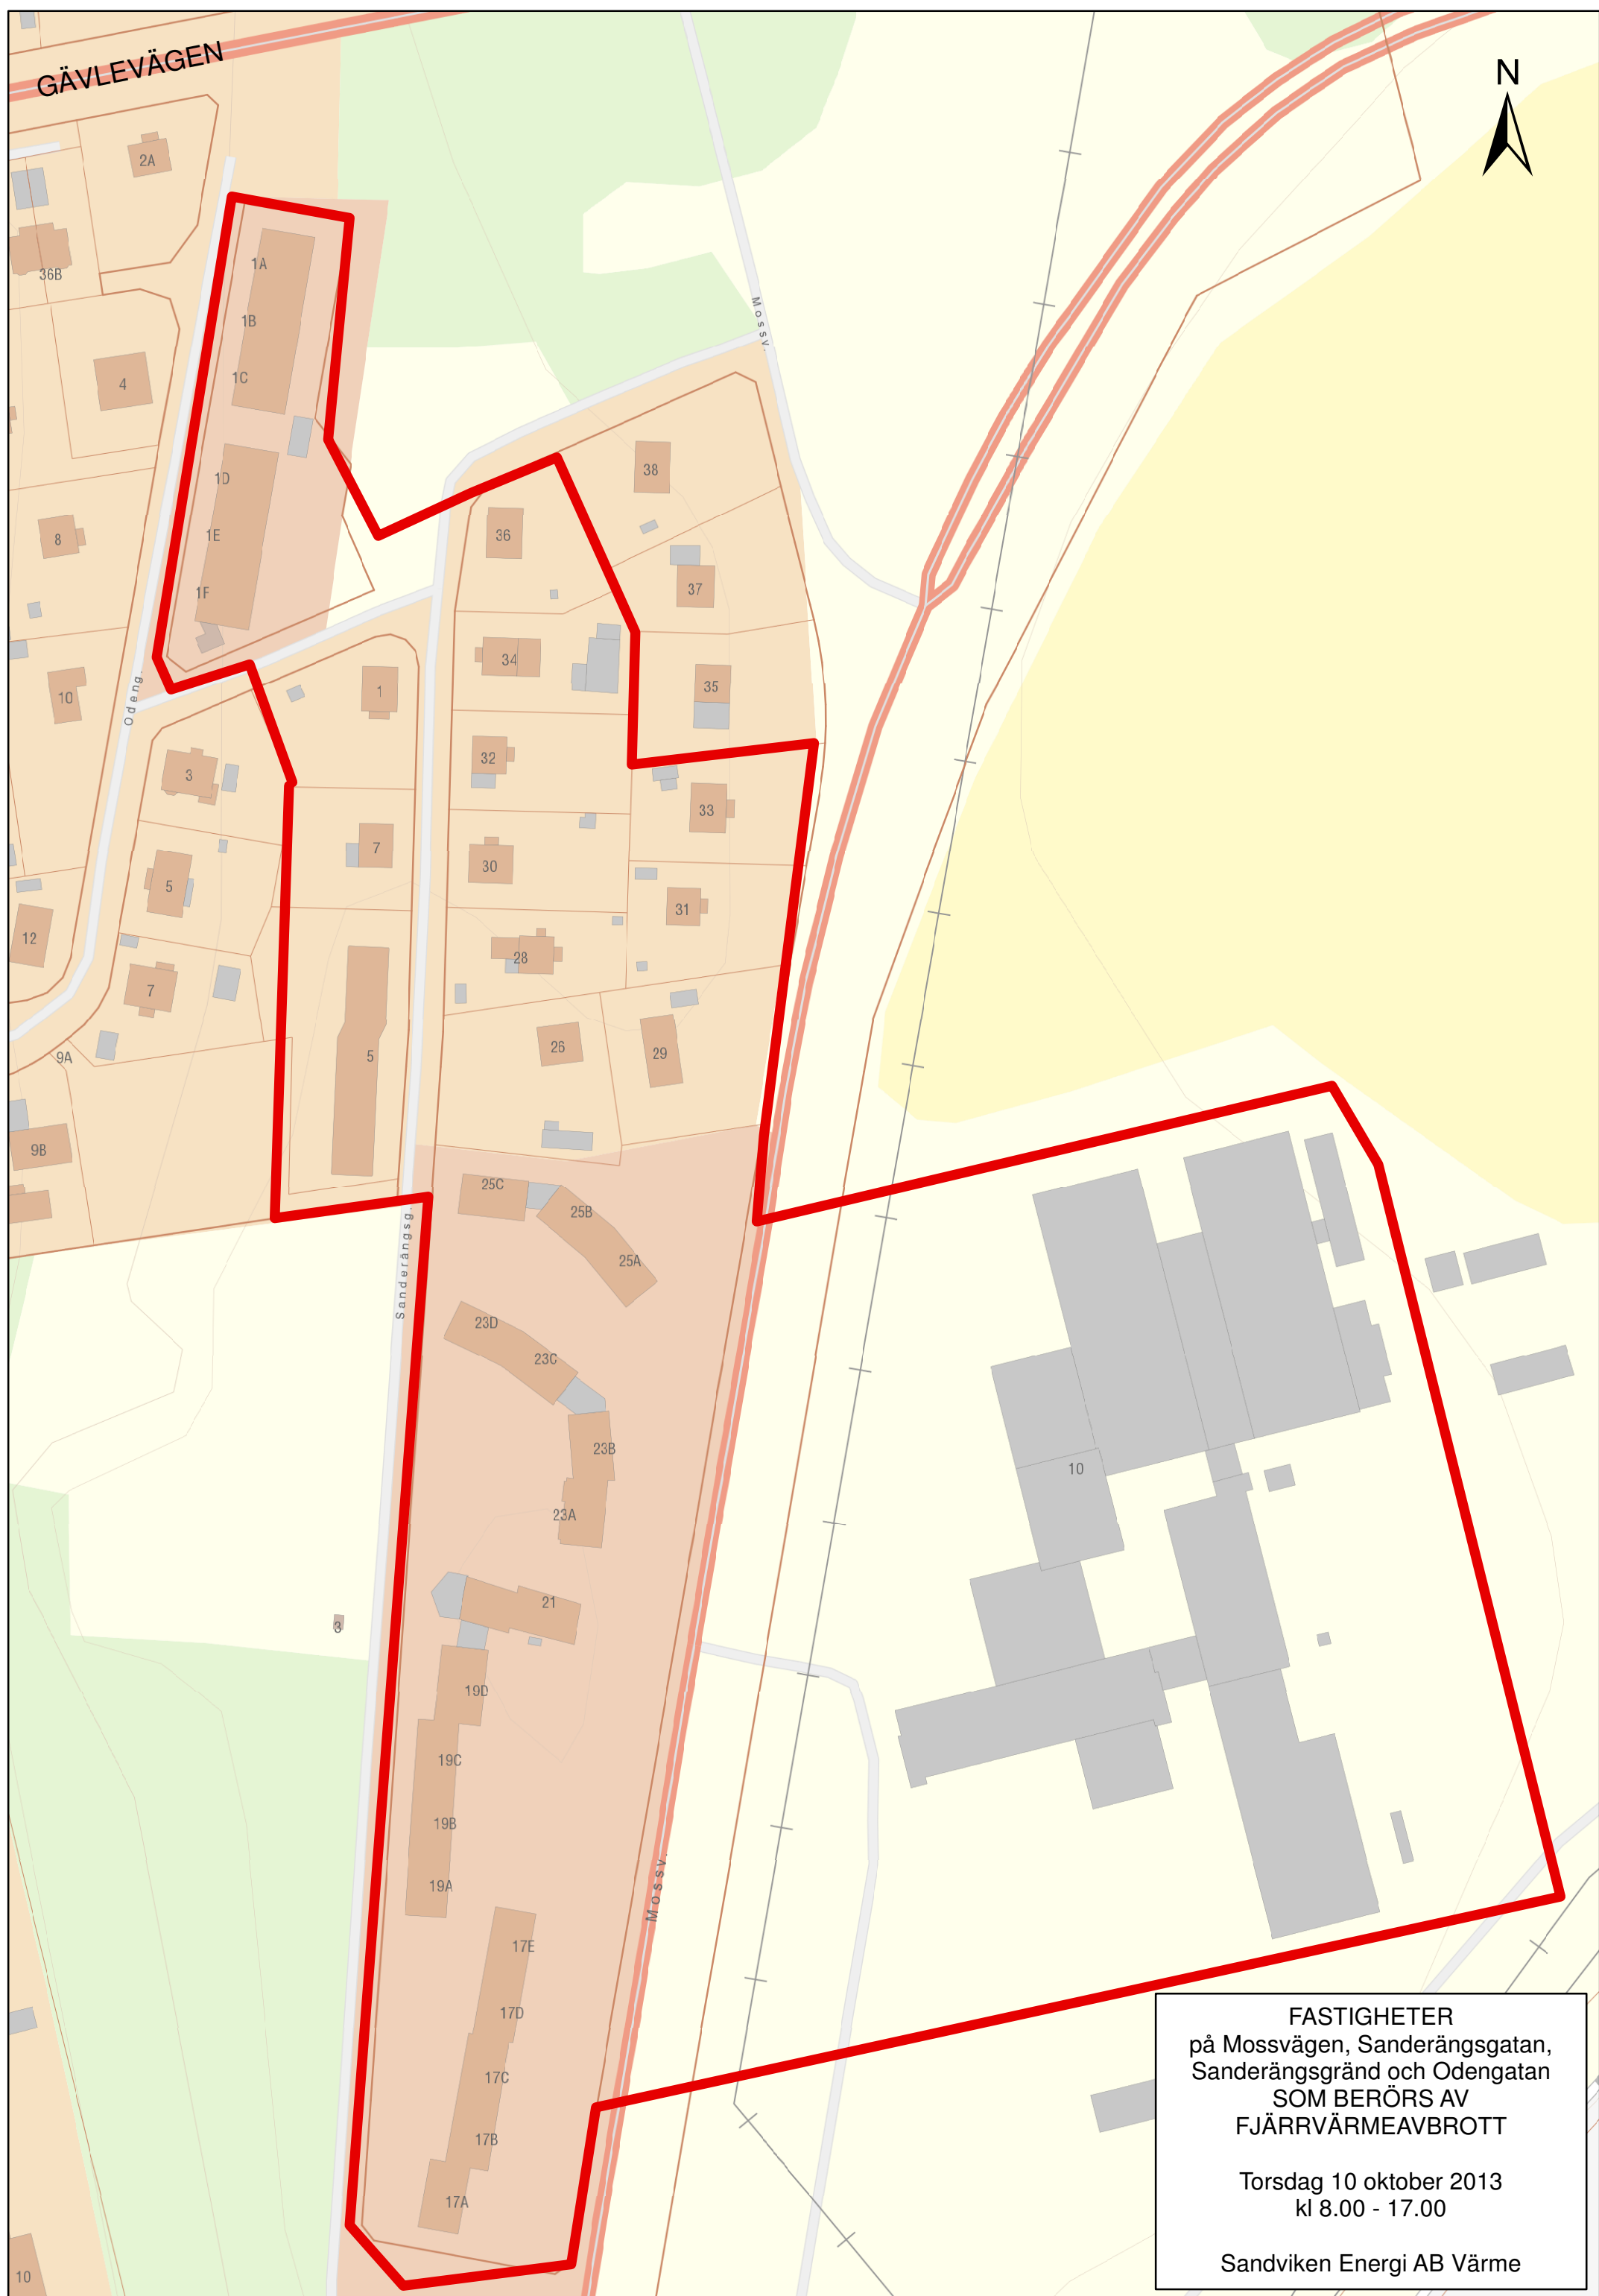

GÄVLEVÄGEN

N

FASTIGHETER
på Mossvägen, Sanderängsgatan,
Sanderängsgränd och Odengatan
SOM BERÖRS AV
FJÄRRVÄRMEAVBROTT

Torsdag 10 oktober 2013
kl 8.00 - 17.00

Sandviken Energi AB Värme