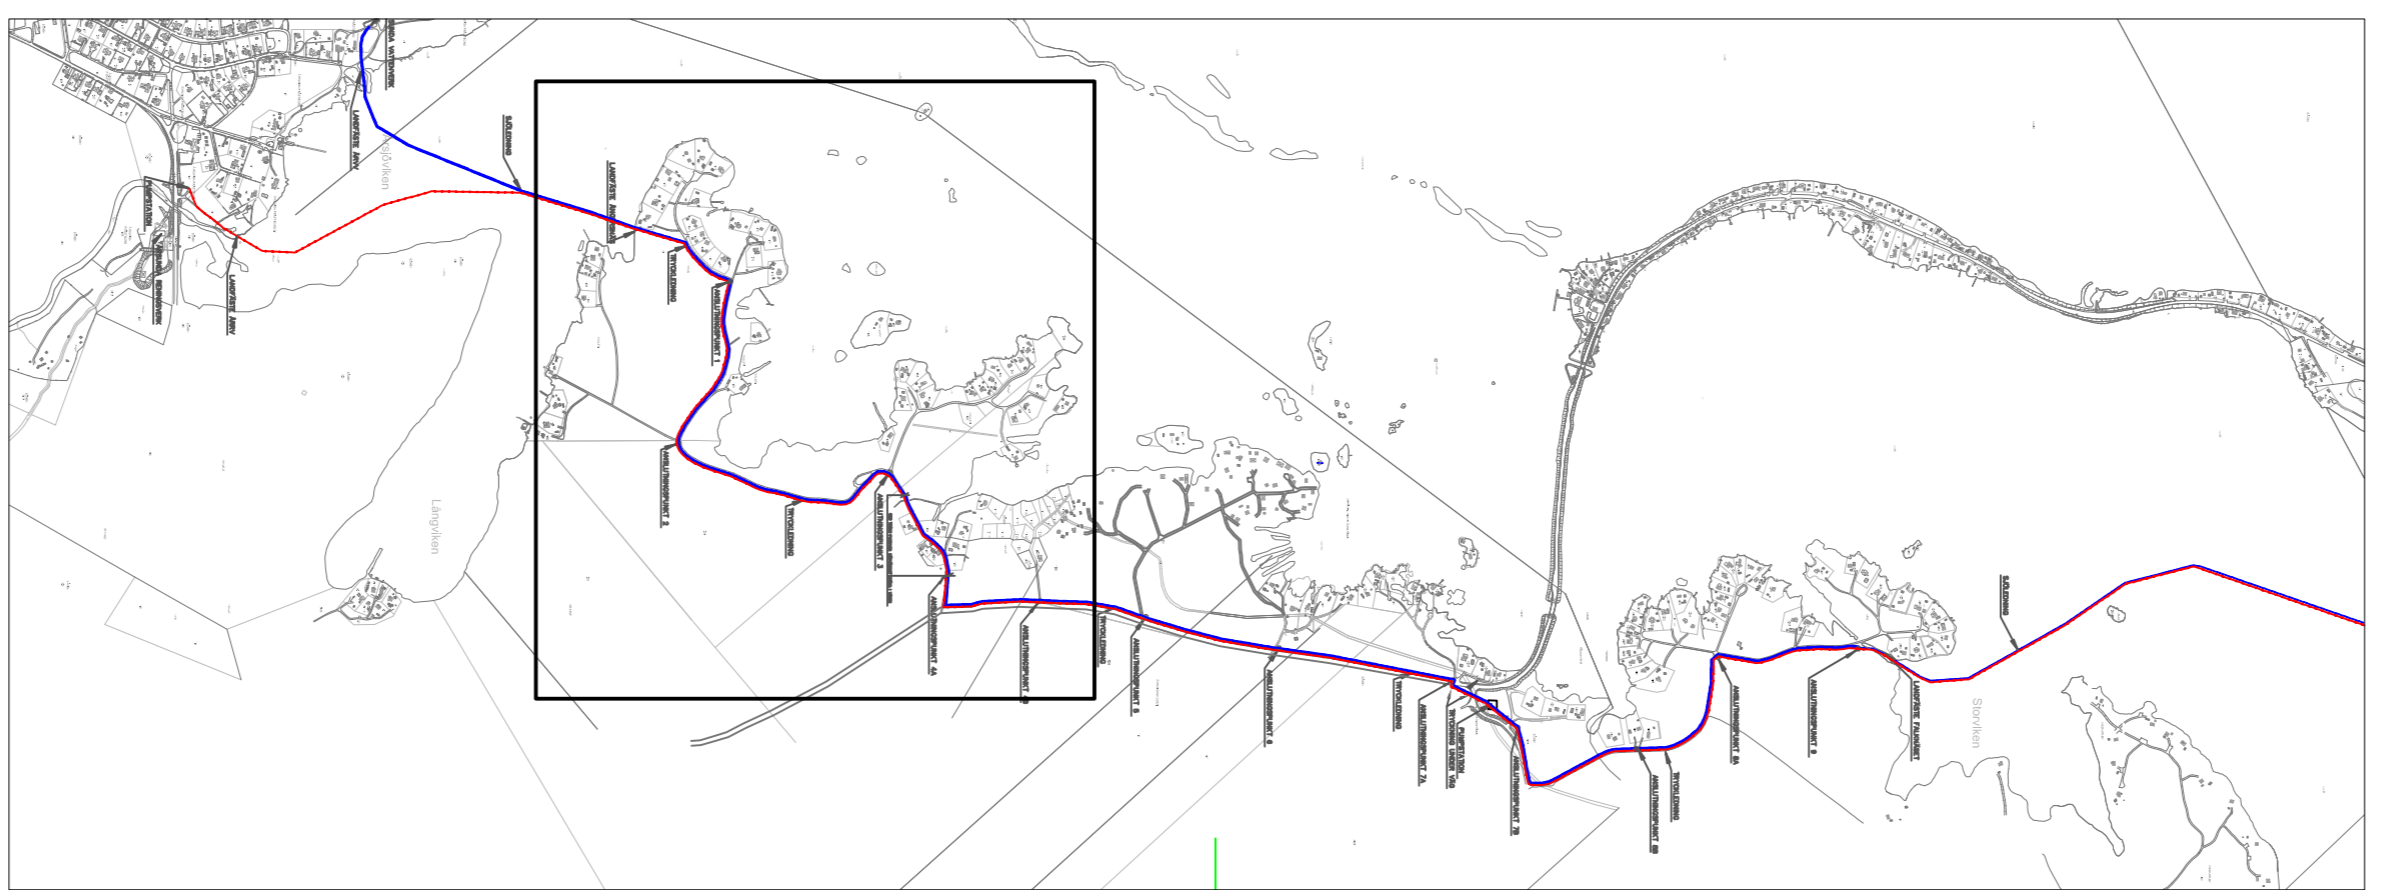

- TECKENFÖRKLARING:
- TRYCKSPILL DIM 180
 - VATTEN FALKÅSSET DIM 125
 - RESERVVATTEN SANDVIKEN DIM 355
 - ANSLUTNINGSPUNKT B AVSER ÖNSKEMÅL DIM AP

LETT	AVT	ANSLUTNINGSPUNKT	TRYCKLEDNING	RESERVVATTEN	VATTEN	ANSLUTNINGSPUNKT	TRYCKSPILL
FÖRESLAGSHANDLING							
ÅRSINDA - BÄNGS NY LEDNINGSDRÄNING VA							
FÖRSLAGSUTARBETARE: FRIELLEBOM DATUM: 2016-07-06 FALKÅSSET KALLHÅLET SKALA: 1:2500							